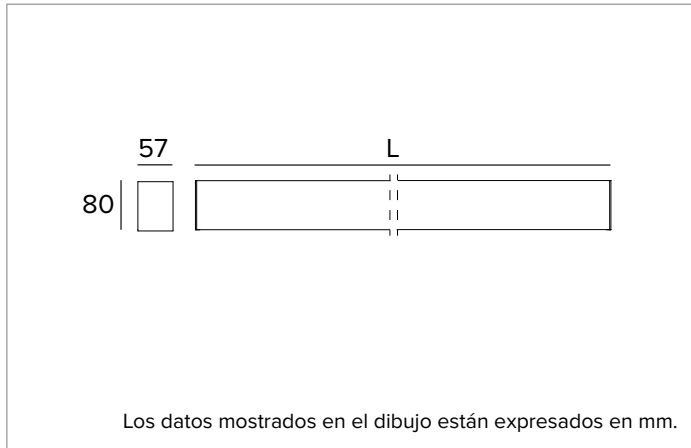

T030MY930ELDB | LOGICO EASY Stand Alone 57 - UGR16
Luminaria lineal de LED stand alone para instalaciones a plafón o en suspensión. Versión de emergencia

	3000K	H(m)	D1(m)	D2(m)	E _{max} (lx)		
	Ra90	76°	58°				
	Fixture Power	19W	1	1.55	1.10	1321	
	Source Flux	1508lm	2	3.10	2.20	330	
	Fixture Flux	1508lm	3	4.65	3.30	147	
	Efficacy	79lm/W	4	6.20	4.40	83	
6000760	I _{max} =1024cd/klm	I _{max}	1544cd	5	7.75	5.49	53

CARACTERÍSTICAS MECÁNICAS

Cuerpo de aluminio extruido pintado de sección 57mm y tapas finales de policarbonato. Pantalla superior de cierre de PVC negro.
Color y acabado: Negro
Dimensiones: L=1472mm
Peso: 4,48Kg
Versión: LINEAL
Grado de protección: IP40
Resistencia mecánica: IK02